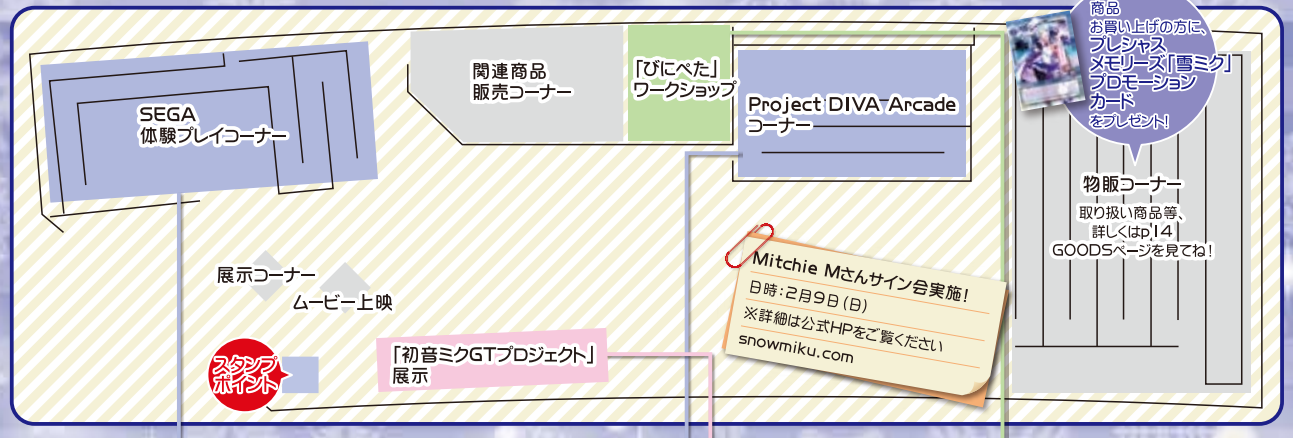

入場料
無料

KEIさんサイン会実施!
日時: 2月8日(土)・9日(日)
※詳細は公式HPをご覧ください
snowmiku.com

KEI展 2014

初音ミク公式イラストレーターKEIさんのイラスト展を2014ver.でお届け。雪ミクを含むイラストなどを展示致します!

illustration by KEI

NOTTV 雪祭初音鑑コーナー

北の大地に歌姫が舞い降りる! クラップスホールで開催の「雪祭初音鑑」をNOTTVが紹介します!

プレシャスメモリーズコーナー

「プレシャスメモリーズ」は二人で遊ぶトレーディングカードゲーム。初音ミクのデッキも多数発売中! そんなプレシャスメモリーズの講習会&大会を開催しちゃいます。北の大地でプレメモ交流しちゃおう!

日時: 2月8日(土)・9日(日) 10:00~17:00

illustration by 木屋町

ステージ

雪ミク5th特別ステージ等を開催。初日にはオープニングイベントも! 詳しくはp6タイムスケジュールをチェックしてね!

「初音ミクGTプロジェクト」展示

2月11日、GOOD SMILE RACINGの初音ミクカーが登場! 生で見られるまたないチャンス! この機会をお見逃しなく!

イベントホール 翔

event hall sho

新千歳空港 イベントホール翔
開催期間: 2014年2月5日(水)~11日(火・祝)
開催時間: 10:00~18:00(最終入場17:30)

入場料
無料

商品
お買い上げの方に、
プレシャス
メモリーズ「雪ミク」
プロジェクト
カード
をプレゼント!

物販コーナー
取り扱い商品等、
詳しくはp14
GOODSページを見てね!

Mitchie Mさんサイン会実施!
日時: 2月9日(日)
※詳細は公式HPをご覧ください
snowmiku.com

SEGA 体験プレイコーナー 2月8日(土)~11日(火・祝)

シリーズ最新作のPlayStation Vita用ソフト「初音ミク -Project DIVA- F 2nd」が一足先に遊べちゃう試遊コーナー!
他にも、ニンテンドー3DS用ソフト「初音ミク Project mirai 2」やアーケードゲーム「初音ミク Project DIVA Arcade Future Tone」も体験プレイできます! みんなで楽しくリズムに乗っちゃおう!