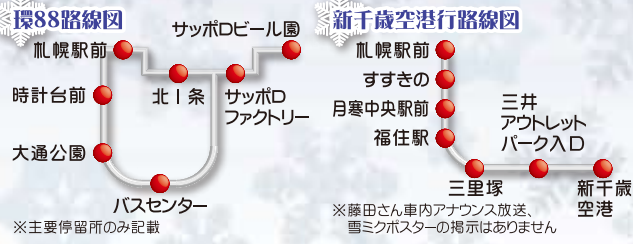

路線バス

SNOW MIKU 2014の移動には、バスの利用も便利!

雪ミクイベント会場への移動は、北海道中央バスの環88(サッポロビール園・ファクトリー線)が便利!
期間中は、車内アナウンスで声優の「藤田 咲」さんがイベント会場を紹介☆ 札幌市内・近郊を走るバスには雪ミクポスターの掲示も!
※高速バス車両、一部の車両では掲示しておりません

大人1乗車 200円 小人1乗車 100円 (一周約31分)
●1日乗車券も中央バス窓口・バス車内で販売しています。
(1日乗車券に雪ミクのイラストはありません)
問い合わせ:北海道中央バス 011-231-0500