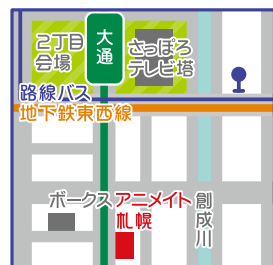

雪ミクスタンプラリー

SNOW MIKU 2014 スタンプ概要説明

めぐって、SNOW MIKU 2014イベントを楽しみましょう！
それぞれのスタンプポイントは、P4マップページと各会場ページをチェックしてね☆

スタンプ台設置期間:2014年2月5日(水)~2月11日(火・祝)

(ファクトリーホールのみ2月8日(土)からとなりますのでご注意ください)

景品交換期間:2014年2月8日(土)~2月23日(日)

★=会場内にスタンプポイント設置 お客様ご自身でご捺印をお願い致します

雪ミク2014魔法陣デザイン:猫魚/dera_fury

ファミリーマートスタンプポイント

札幌市内の15店舗にスタンプポイントを設置しております。15店舗のうち、異なる2店舗でスタンプを押してください。
(スタンプの種類は全2種類。別店舗での捺印であれば、捺印は同じでもポイントクリアとなります)
スタンプ設置店舗:札幌狸小路6丁目店、札幌南2条西4丁目店、札幌南11条店、札幌北3条店、札幌北2条店、札幌センチュリーロイヤルホテル店、札幌南5条店、札幌北1条店、札幌南6条店、すすきの南8条店、札幌北1条西店、札幌南5条東店、札幌すすきの店、札幌南3条西3丁目店、札幌南1条西7丁目店 ※住所は公式HPをご確認ください snowmiku.com

景品引換所

2月8日(土)~23日(日) 10:00~20:00

※景品には十分な数をご用意しておりますが、予定数に達し次第終了となりますのでご了承ください

アニメイト札幌

アニメイト新千歳空港

問合せ:ムベックプロモーションサービス TEL 03-3530-1461 (平日10時~17時)

札幌エリア クリア スタンプ	①~⑦の 7個GETで クリア!!	
オール コンプ リート スタンプ		

雪ミク2014衣装原案:dera_fury 雪ミク2014魔法陣デザイン:猫魚/dera_fury

SNOW MIKU 2014とは?	p02
イベント情報	p04
大通周辺MAP	p05
実施会場・交通アクセス	p06
タイムスケジュール	p08
ファクトリーホール	p09
ファクトリーアトリウム	p10
雪祭初音鑑	p11
西川丁目会場	p11
ファミリーマート	p12
新千歳空港	p14
SNOW MIKU 2014グッズ一覧	p18
雪ミク電車・路線バス・ノルベサ観覧車	p20
雪ミクスタンプラリー	