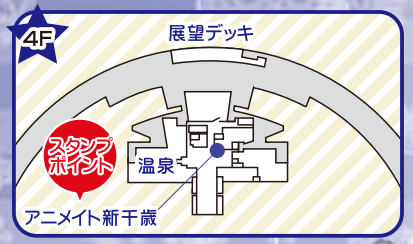

※各商品、当日販売分が無くなり次第終了です。予めご了承ください

NOTTVで放送!

初音ミク「雪祭初音鑑」生中継!
2/8(土) 19:15~
[再放送 2/15(土) 18:00~]

「SNOW MIKU 2014」総力特集!
3月中旬 放送予定

初音ミク Wing Shop

羽田空港に期間限定コンセプトショップがオープン! ここでしか購入できないトラベルアイテムや羽田空港限定グッズを販売します☆
詳細はホームページをチェック!!

<http://mikuwing.com>

新千歳空港

new chitose airport

「北の玄関」こと新千歳空港では、SNOW MIKU 2014オープニングイベントをはじめとした楽しいステージをやっているよ♪ 楽しいびにべたやいろいろグッズ販売も☆ みんな遊びに来てね!

センタープラザ

center plaza

新千歳空港 センタープラザ
開催期間: 2014年2月5日(水)~11日(火・祝)
開催時間: 10:00~18:00

入場料
無料

KEIさんサイン会実施!
日時: 2月8日(土)・9日(日)
※詳細は公式HPをご覧ください
snowmiku.com

KEI展 2014

初音ミク公式イラストレーターKEIさんのイラスト展を2014ver.でお届け。雪ミクを含むイラストなどを展示致します!

illustration by KEI

NOTTV 雪祭初音鑑コーナー

北の大地に歌姫が舞い降りる! クラップスホールで開催の「雪祭初音鑑」をNOTTVが紹介します!