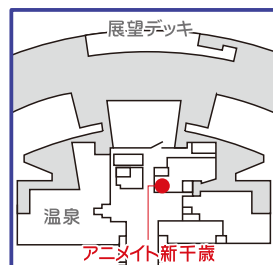

★=会場内にスタンプポイント設置 お客様ご自身でご捺印をお願い致します

雪ミク2014魔法陣デザイン:猫魚/dera_fury

ファミリーマートスタンプポイント

札幌市内の15店舗にスタンプポイントを設置しております。15店舗のうち、異なる2店舗でスタンプを押してください。
(スタンプの種類は全2種類。別店舗での捺印であれば、捺印は同じでもポイントクリアとなります)
スタンプ設置店舗:札幌狸小路6丁目店、札幌南2条西4丁目店、札幌南11条店、札幌北3条店、札幌北2条店、札幌センチュリーロイヤルホテル店、札幌南5条店、札幌北1条店、札幌南6条店、すすきの南8条店、札幌北1条西店、札幌南5条東店、札幌すすきの店、札幌南3条西3丁目店、札幌南1条西7丁目店 ※住所は公式HPをご確認ください snowmiku.com

景品引換所

2月8日(土)~23日(日) 10:00~20:00

※景品には十分な数をご用意しておりますが、予定数に達し次第終了となりますのでご了承ください

アニメイト札幌

アニメイト新千歳空港

問合せ:ムベックプロモーションサービス TEL 03-3530-1461 (平日10時~17時)

札幌エリア クリア スタンプ	①~⑦の 7個GETで クリア!!	
オール コンプ リート スタンプ		

雪ミク2014衣装原案:dera_fury 雪ミク2014魔法陣デザイン:猫魚/dera_fury