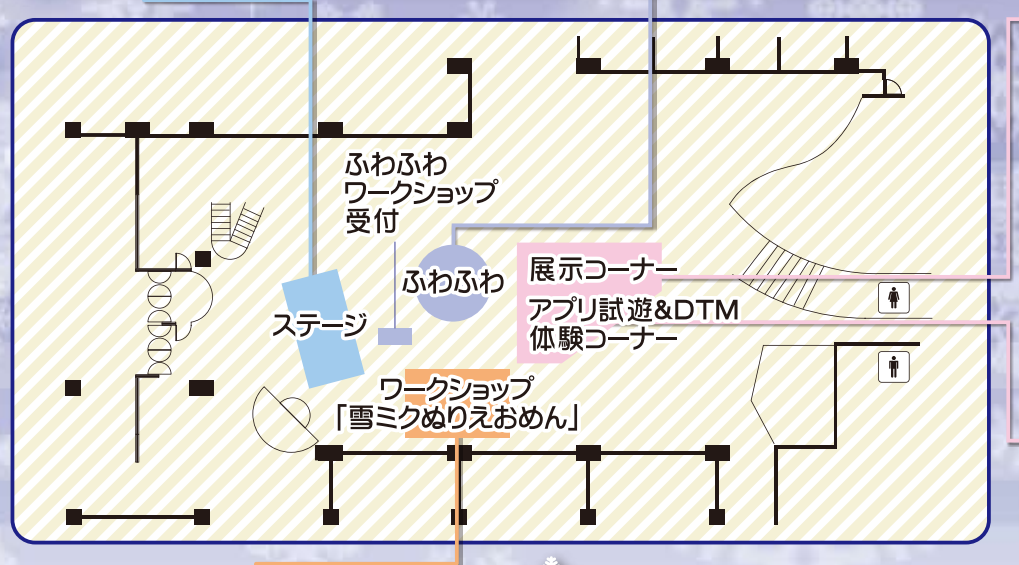

ステージ

スペシャルゲストをお招きした「雪ミク5周年記念トークショー」等、ステージイベント盛りだくさん! どんなゲストが出演するはお楽しみ! 詳しくは6pタイムスケジュールをチェックしてね!

piaproの壁 (MAGICAL SNOW Ver.)

お馴染み「piaproの壁」が、特別版で登場! 最終日にはアツと驚く仕掛けが...!?

音楽ICカード

スマホで音楽を楽しむ! おさいふケータイ対応のスマホを使用した、新たな音楽視聴方法をご提案いたします!!

2F SNOW MIKU ガラリー part.2

SNOW MIKU MAP

ステージ

スペシャルゲストをお招きしてのトークショーライブのほか、マジカルミライでも実施した「曲を作ってみよう」出張講座など創作体験講座を実施! 詳しくは6pタイムスケジュールをチェックしてね!

ふわふわ

年齢制限: 3歳~小学生以下対象/無料
会場のご案内をご確認のうえご利用ください

去年は新千歳空港センタープラザに登場したふわふわが、今年はアトリウムに登場! ミクの曲に合わせて、飛んだり跳ねたりしちゃおう!
※混雑時には実施しない場合がございます。詳しくは現場スタッフにおたずねください

展示コーナー

「初音ミクとは?」、「Piaproとは?」といったパネル展示や、KARENT楽曲試聴コーナーなど! 見て聴いて楽しむ展示を体感しよう!

アプリ試遊&DTM体験コーナー

「初音ミク ぐらふいコレクション」のアプリや、「piapro studio」が体験できちゃうコーナー!

ねんどろいど・figma引換スペース

事前抽選に当選した方の「ねんどろいど 雪ミク Magical Snow Ver.」及び「figma 雪ミク」の引換スペースです。引換は事前抽選に当選した方のみとなります。抽選に外れてしまった人は、事後通販を利用してね!
(詳細は公式HPをご覧ください snowmiku.com)