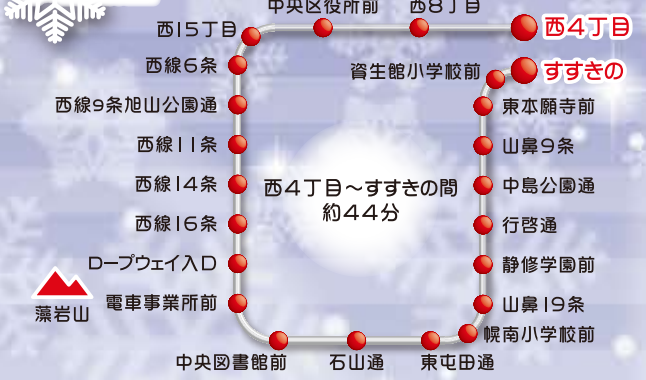

鏡音レンをモチーフにした、
痛みを伴う禁断愛!!

*内容は変更になる場合がございます。

雪ミク電車

snow miku train

雪ミク電車が今年も運行中!

2014年版デザインの雪ミク「Magical Snow Ver.」にフルラッピングされた電車が、今年も札幌市内を運行中! 車内には雪ミクのイラストや市電の歴史がわかる年表を掲示! 車内アナウンスは、初音ミクの声優である「藤田 咲」さんの特別仕様☆ 雪ミク電車に乗って、みんなミクに会いに行こう!

料金は全区間
大人**170円**、こども**90円**だよ
(早朝割引:大人150円 始発~午前7時)

雪ミク電車運行ダイヤ

平日		土・日・祝	
西4丁目停留場 発車時刻	すすきの停留場 発車時刻	西4丁目停留場 発車時刻	すすきの停留場 発車時刻
8:01	8:51	7:07	7:56
9:42	10:33	8:50	9:42
11:25	12:16	10:35	11:26
13:08	13:59	12:18	13:13
14:51	15:42	14:06	14:59
16:34	17:26	15:51	16:43
※18:19		17:34	※18:27

※は中央図書館前行きです
天候等により運行時刻が変わったり、車両の点検等で他の車両に変わることがあります
運行状況については、電車事業所(電話011-551-3944)までお問い合わせください

市電路線図

外装デザイン:A to Z 雪ミク2014衣装原案:dera_fury
雪ミク2014セット原案:nekosumi 画像協力:グッドスマイルカンパニー
協力:札幌市中央区・札幌市交通局・市電の会

雪ミク電車の貸切について