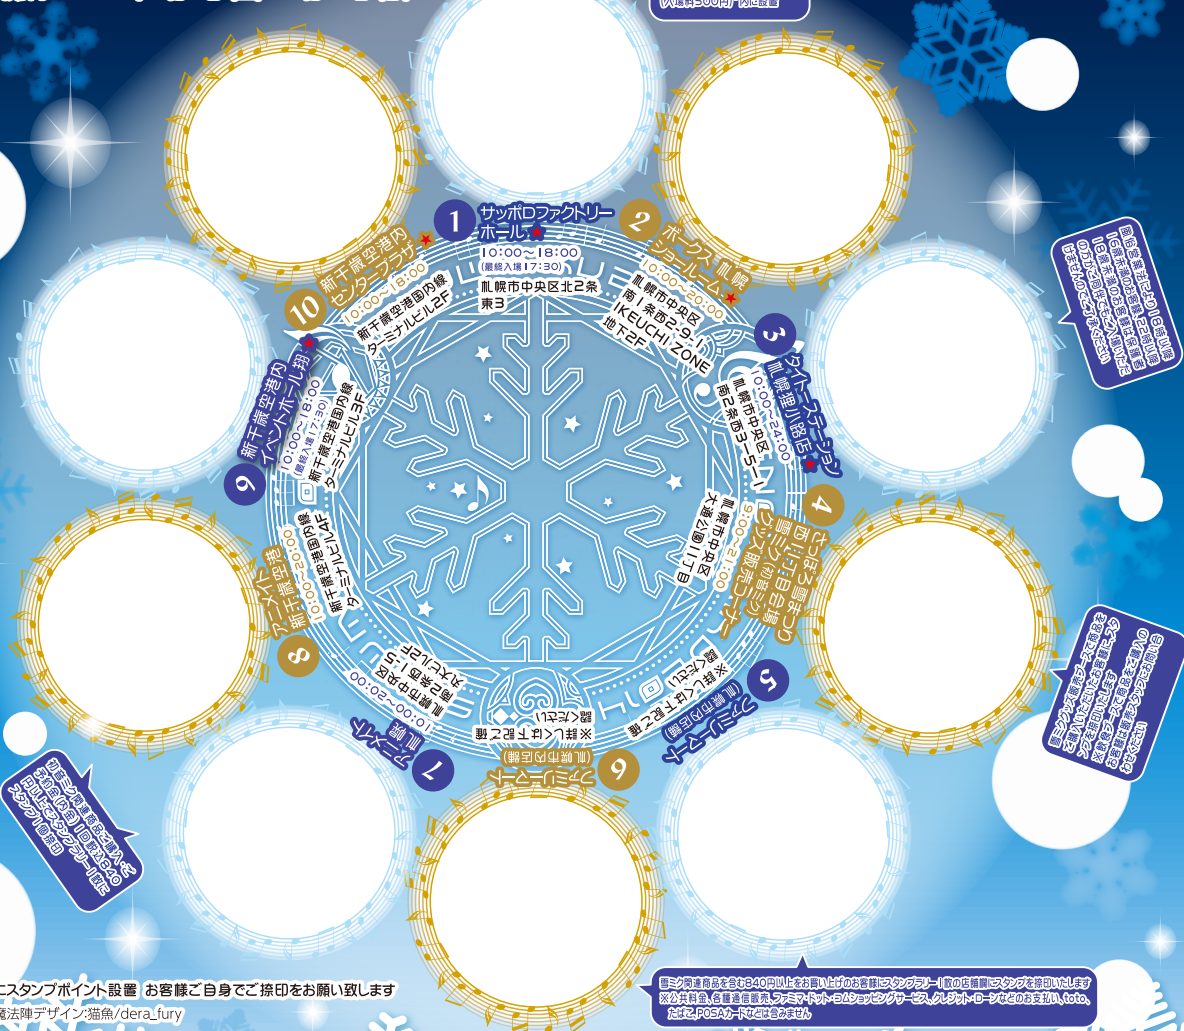

雪ミクスタンプラリー

SNOW MIKU 2014 スタンプ概要説明

めぐって、SNOW MIKU 2014イベントを楽しみましょう！
それぞれのスタンプポイントは、P4マップページと各会場ページをチェックしてね☆

スタンプ台設置期間:2014年2月5日(水)~2月11日(火・祝)

(ファクトリーホールのみ2月8日(土)からとなりますのでご注意ください)

景品交換期間:2014年2月8日(土)~2月23日(日)

★=会場内にスタンプポイント設置 お客様ご自身でご捺印をお願い致します

雪ミク2014魔法陣デザイン:猫魚/dera_fury

ファミリーマートスタンプポイント

札幌市内の15店舗にスタンプポイントを設置しております。15店舗のうち、異なる2店舗でスタンプを押してください。
(スタンプの種類は全2種類。別店舗での捺印であれば、捺印は同じでもポイントクリアとなります)
スタンプ設置店舗:札幌狸小路6丁目店、札幌南2条西4丁目店、札幌南11条店、札幌北3条店、札幌北2条店、札幌センチュリーロイヤルホテル店、札幌南5条店、札幌北1条店、札幌南6条店、すすきの南8条店、札幌北1条西店、札幌南5条東店、札幌すすきの店、札幌南3条西3丁目店、札幌南1条西7丁目店 ※住所は公式HPをご確認ください snowmiku.com