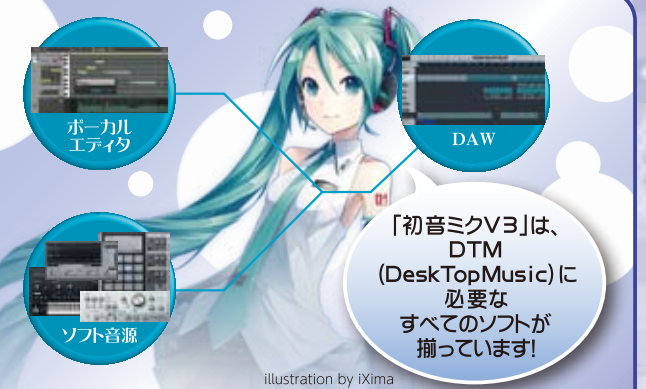

WHO IS SHE 初音ミクとは？

初音ミクとは、パソコンを使った楽曲制作 (DTM) のための「歌を歌うソフトウェア」です。「初音ミク」があれば、あなたの作ったどんなジャンルの楽曲も、あなたの思うままに歌わせることができます。

曲を作るには何が 필요한の？

- ボイカルエディタ** (DAW)
- ソフト音源** (DAW)
- DAW** (ソフト音源や音素制を使って、リズムやメロディを作ることができます)
- お持ちのパソコン** (まずはドライ！)
- ソフト音源** (DAWで作ったリズムやメロディを、とてもリアルに演奏するよ)
- DAW** (ソフト音源や音素制を使って、リズムやメロディを作ることができます)