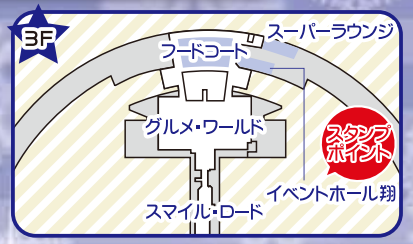

※各商品、当日販売分が無くなり次第終了です。予めご了承ください

NOTTVで放送!

初音ミク「雪祭初音鑑」生中継!
2/8(土) 19:15~
[再放送 2/15(土) 18:00~]

「SNOW MIKU 2014」総力特集!
3月中旬 放送予定

初音ミク Wing Shop

羽田空港に期間限定コンセプトショップがオープン! ここでしか購入できないトラベルアイテムや羽田空港限定グッズを販売します☆
詳細はホームページをチェック!!

<http://mikuwing.com>

新千歳空港

new chitose airport

「北の玄関」こと新千歳空港では、SNOW MIKU 2014オープニングイベントをはじめとした楽しいステージをやっているよ♪ 楽しいびにべたやいろいろグッズ販売も☆ みんな遊びに来てね!

センタープラザ

center plaza

新千歳空港 センタープラザ
開催期間: 2014年2月5日(水)~11日(火・祝)
開催時間: 10:00~18:00

入場料
無料

KEIさんサイン会実施!
日時: 2月8日(土)・9日(日)
※詳細は公式HPをご覧ください
snowmiku.com

KEI展 2014

初音ミク公式イラストレーターKEIさんのイラスト展を2014ver.でお届け。雪ミクを含むイラストなどを展示致します!

illustration by KEI

NOTTV 雪祭初音鑑コーナー

北の大地に歌姫が舞い降りる! クラップスホールで開催の「雪祭初音鑑」をNOTTVが紹介します!